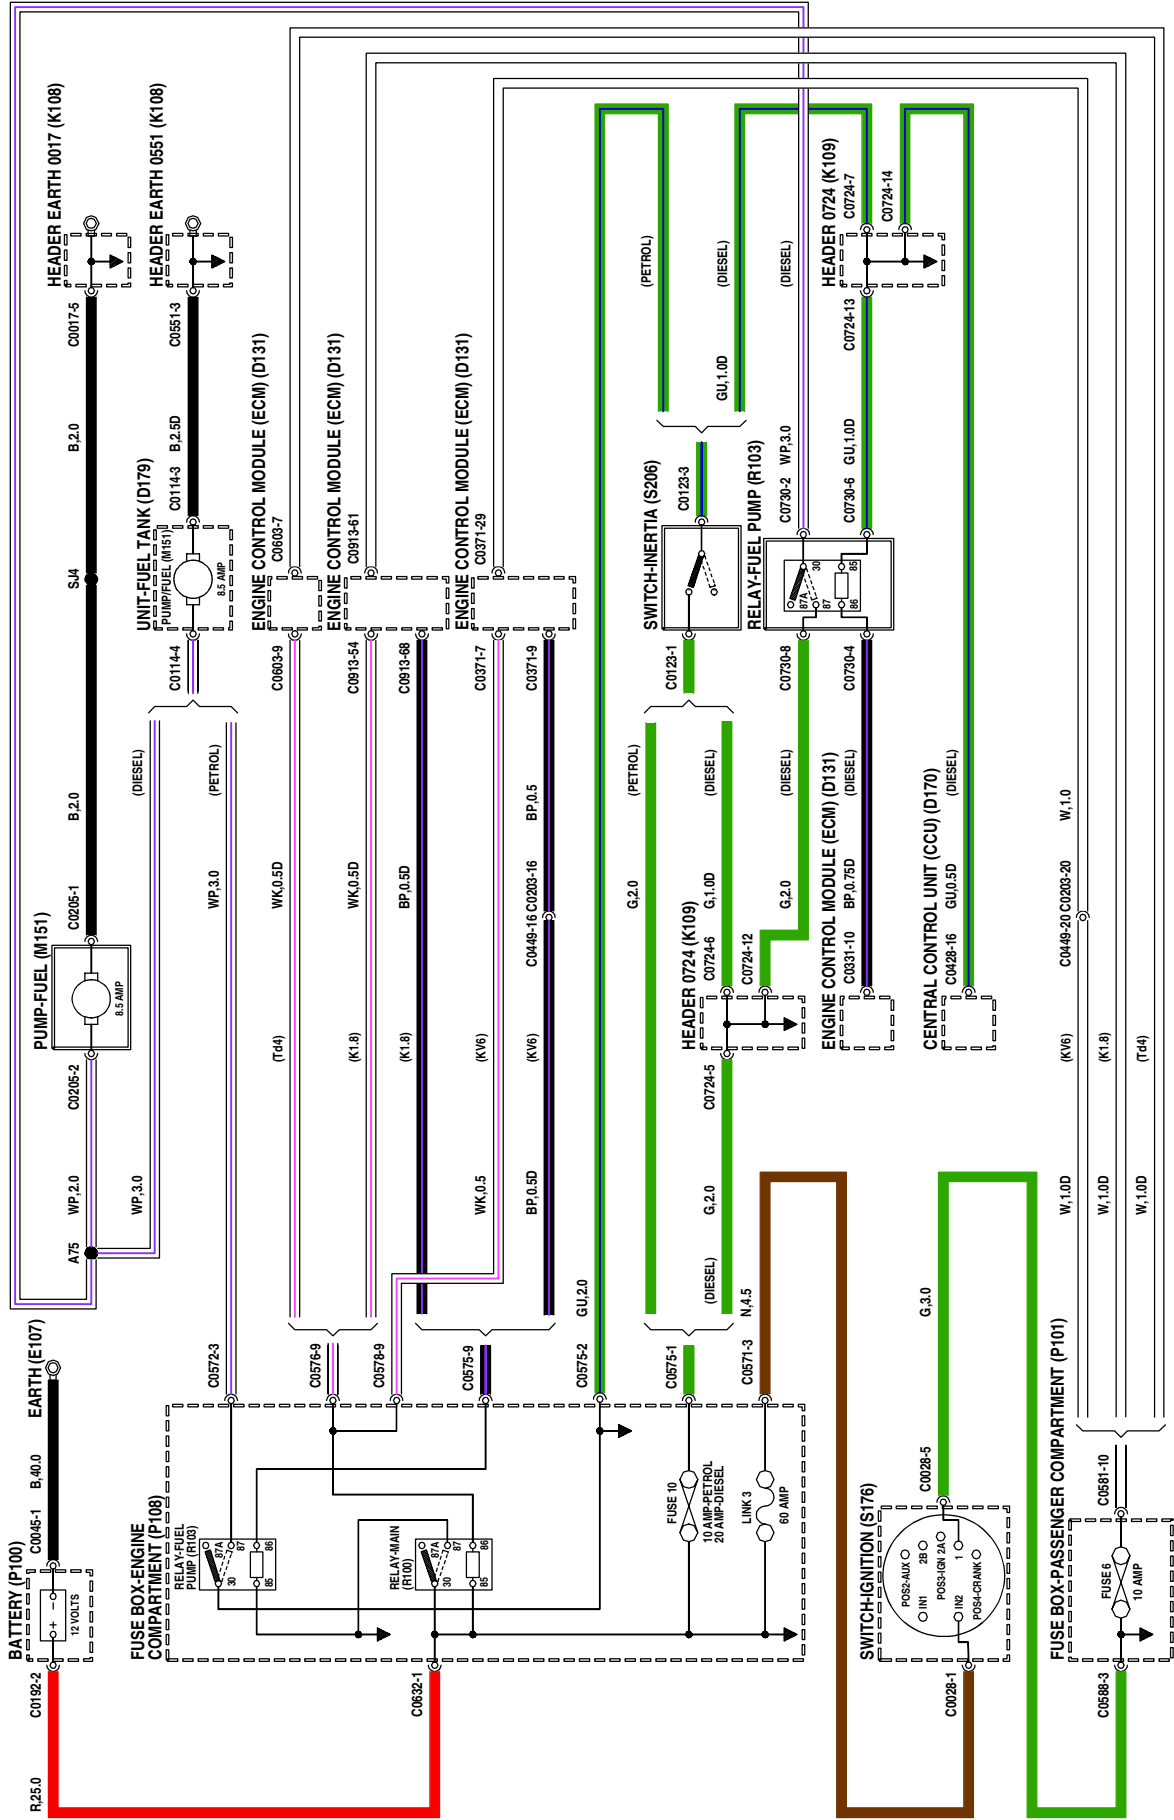

FUEL PUMP

WVMP000050-141